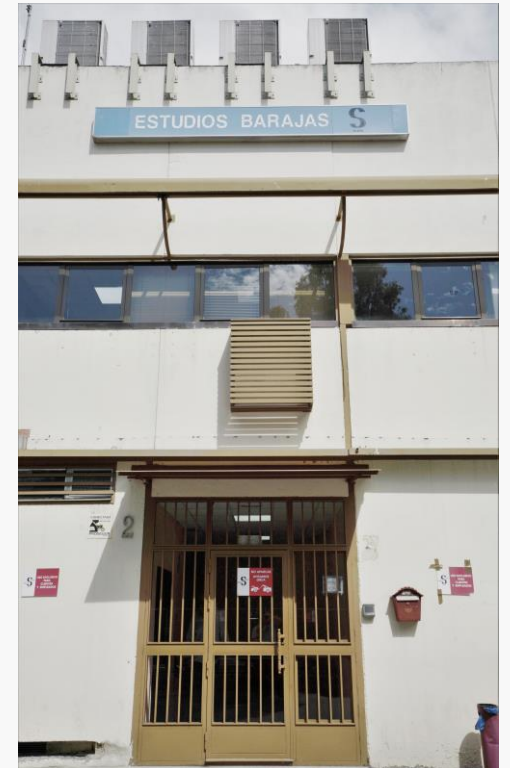

# LOCALIZACIÓN

Calle Campezo, nº3

28022 Madrid

## PARKING

Contamos con 200m2 de parking privado y posibilidad de ampliar con plazas subterráneas en el mismo edificio

# 890M2 DE PLATÓ

-Plató insonorizado de 890m<sup>2</sup> diáfanos con 6,5m de altura

-Croma habilitado en la parte lateral (14,2m x 11,2m x 6m)

-290m<sup>2</sup> de zona de recámara para carga y descarga.

-Aforo de 260 personas en el edificio