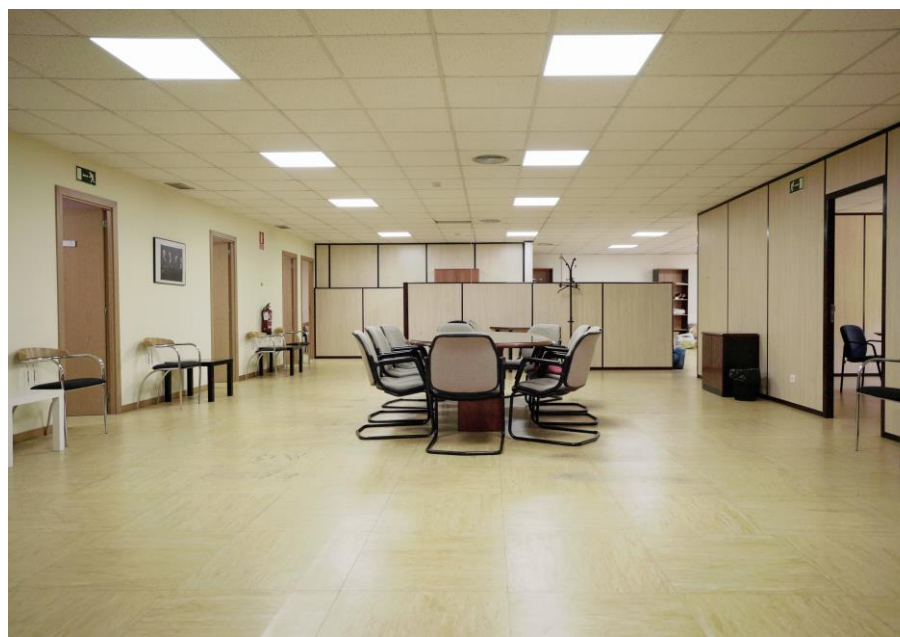

# 890M2 DE PLATÓ

-Plató insonorizado de 890m<sup>2</sup> diáfanos con 6,5m de altura

-Croma habilitado en la parte lateral (14,2m x 11,2m x 6m)

-290m<sup>2</sup> de zona de recámara para carga y descarga.

-Aforo de 260 personas en el edificio

## PRIMERA PLANTA

- 356m2 de oficinas y camerinos
- Sala de reuniones
- Despacho
- Ropero